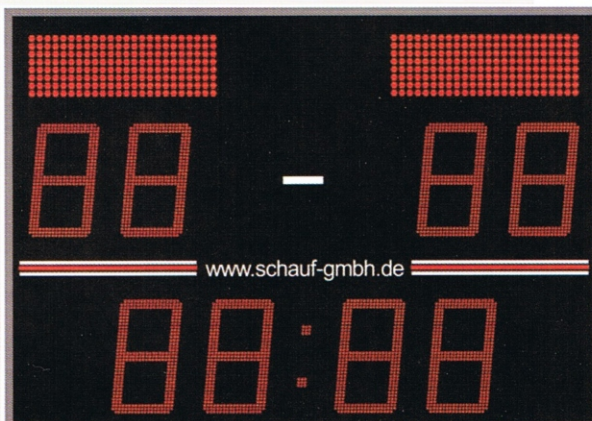

Fußballanzeigetafel Typ F 300/2 FB

Zeichenhöhe: 300mm
Ableseentfernung: ca. 120 Meter
Ergebnisanzeige: 2-stellig je Mannschaft
Spielzeitanzeige: 2-stellig
Mannschaftsamen: Festbeschriftung
"H" Heim und "G" Gast
Abmessungen: ca. B 1300 x H 900 x T 110mm
Gewicht: ca. 35kg

Fußballanzeigetafel Typ F 300/4 FB

Zeichenhöhe: 300mm
Ableseentfernung: ca. 120 Meter
Ergebnisanzeige: 2-stellig je Mannschaft
Spielzeitanzeige: 4-stellig
Tageszeitanzeige: 4-stellig anstelle der Spielzeit
Mannschaftsamen: Festbeschriftung
"H" Heim und "G" Gast
Abmessungen: ca. B 1700 x H 900 x T 110mm
Gewicht: ca. 40kg

Fußballanzeigetafel Typ F 300/4 AN

Zeichenhöhe: 300/242mm
Ableseentfernung: ca. 120 Meter
Ergebnisanzeige: 2-stellig je Mannschaft
Spielzeitanzeige: 4-stellig
Tageszeitanzeige: 4-stellig anstelle der Spielzeit
Mannschaftsamen: alphanumerische LED-Anzeige je Mannschaft 4-stellig
Abmessungen: ca. B 2000 x H 1250 x T 110mm
Gewicht: ca. 55kg

Fußballanzeigetafel Typ F 450/4 AN

Zeichenhöhe: 450/242mm
Ableseentfernung: ca. 200 Meter
Ergebnisanzeige: 2-stellig je Mannschaft
Spielzeitanzeige: 4-stellig
Tageszeitanzeige: 4-stellig anstelle der Spielzeit
Mannschaftsamen: alphanumerische LED-Anzeige je Mannschaft 4-stellig
Abmessungen: ca. B 2400 x H 1700 x T 110mm
Gewicht: ca. 75kg